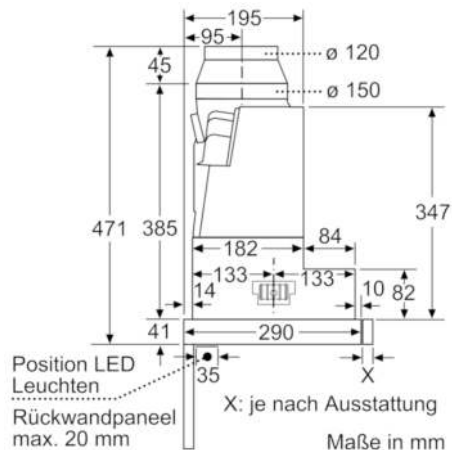

Technische Daten

Bauart :	Auszugsesse
Approbationszertifikate :	CE, VDE
Länge Anschlusskabel (cm) :	175
Nischenmaße (H x B x T) (mm) :	385mm x 524mm x 290mm
Mindestabstand zur Kochstelle Elektro :	430
Mindestabstand zur Kochstelle Gas :	650
Nettogewicht (kg) :	11,311
Steuerung :	elektronisch
Regelung der Leistungsstufen :	3-stufig + 2 Intensiv
Max. Gebläseleistung-Abluftbetrieb (m ³ /h) :	400
Gebläseleistung bei Intensivstufe-Umluftbetrieb :	480
Max. Gebläseleistung-Umluftbetrieb (m ³ /h) :	290
Gebläseleistung bei Intensivstufe-Abluftbetrieb (m ³ /h) :	700
Anzahl der Lampen (Stck) :	2
Schallleistung (dB(A) re 1 pW) :	54
Durchmesser des Abluftstutzens (mm) :	120 / 150
Material des Fettfilters :	Edelstahl waschbar
EAN-Nummer :	4242002878263
Anschlusswert (W) :	146
Absicherung (A) :	10
Spannung (V) :	220-240
Frequenz (Hz) :	60; 50
Steckerart :	Schuko-/Gardy.m.Erdung
Art der Installation :	Integrierbar

Technische Informationen

- Zum Einbau in einen 60 cm breiten Spezial-Oberschrank
- Schnellmontagebefestigung
- Griffleiste als Sonderzubehör erhältlich
- Für Umluftbetrieb ist ein Erstausrüstungspaket oder CleanAir-Modul (Sonderzubehör) erforderlich
- Maße
- Gerätemaße (HxBxT): 426 x 598 x 290 mm
- Einbaumaße (HxBxT): 385 x 524 x 290 mm
- Abluftstutzen Ø 150 mm (Ø 120 mm beiliegend)
- Gesamtanschlusswert: 146 W

Serie | 6 Dunstabzüge

DFR067T50 Edelstahl 60 cm Flachschirmhaube

Tiefenanpassung des Filterauszuges bis 29 mm möglich

Maße in mm

Maße in mm

Maße in mm

Maße in mm

Maße in mm

Maße in mm

Serie | 6 Dunstabzüge

DFR067T50 Edelstahl
60 cm
Flachschirmhaube

Maße in mm