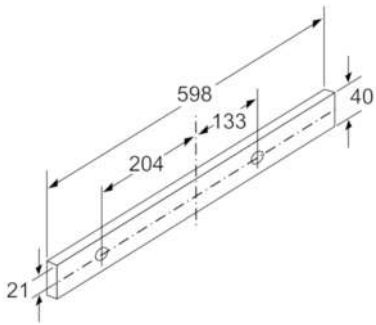

Technische Informationen

- Zum Einbau in einen 60 cm breiten Spezial-Oberschrank
- Schnellmontagebefestigung
- Griffleiste als Sonderzubehör erhältlich
- Für Umluftbetrieb ist ein Erstausrüstungspaket oder CleanAir-Modul (Sonderzubehör) erforderlich
- Maße
- Gerätemaße (HxBxT): 426 x 598 x 290 mm
- Einbaumaße (HxBxT): 385 x 524 x 290 mm
- Abluftstutzen Ø 150 mm (Ø 120 mm beiliegend)
- Gesamtanschlusswert: 146 W

Serie | 6 Dunstabzüge

DFR067T50 Edelstahl 60 cm Flachschirmhaube

Tiefenanpassung des Filterauszuges bis 29 mm möglich

Maße in mm

Maße in mm

Maße in mm

Maße in mm

Maße in mm

Maße in mm

Serie | 6 Dunstabzüge

DFR067T50 Edelstahl
60 cm
Flachschirmhaube

Maße in mm