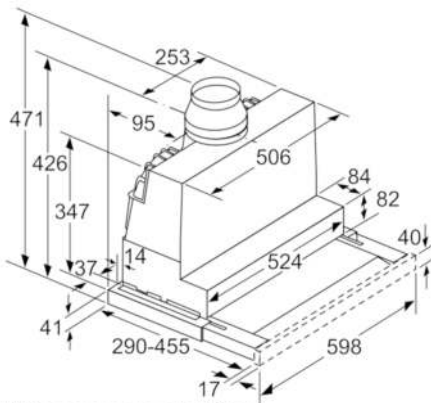

Technische Informationen

- Zum Einbau in einen 60 cm breiten Spezial-Oberschrank
- Schnellmontagebefestigung
- Griffleiste als Sonderzubehör erhältlich
- Für Umluftbetrieb ist ein Erstausrüstungspaket oder CleanAir-Modul (Sonderzubehör) erforderlich
- Maße
- Gerätemaße (HxBxT): 426 x 598 x 290 mm
- Einbaumaße (HxBxT): 385 x 524 x 290 mm
- Abluftstutzen Ø 150 mm (Ø 120 mm beiliegend)
- Gesamtanschlusswert: 146 W

Serie | 6 Dunstabzüge

DFR067T50 Edelstahl 60 cm Flachschirmhaube

Tiefenanpassung des Filterauszuges bis 29 mm möglich

Maße in mm

Maße in mm

Maße in mm

Maße in mm

Maße in mm