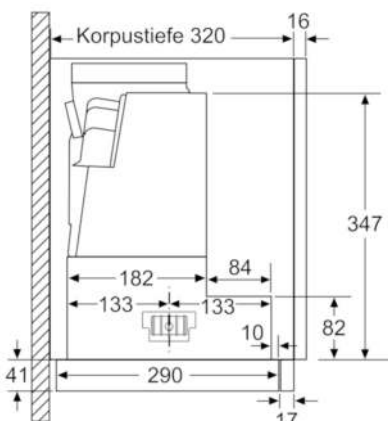

Technische Daten

Bauart :	Auszugsesse
Approbationszertifikate :	CE, VDE
Länge Anschlusskabel (cm) :	175
Nischenmaße (H x B x T) (mm) :	385mm x 524mm x 290mm
Mindestabstand zur Kochstelle Elektro :	430
Mindestabstand zur Kochstelle Gas :	650
Nettogewicht (kg) :	11,311
Steuerung :	elektronisch
Regelung der Leistungsstufen :	3-stufig + 2 Intensiv
Max. Gebläseleistung-Abluftbetrieb (m ³ /h) :	400
Gebläseleistung bei Intensivstufe-Umluftbetrieb :	480
Max. Gebläseleistung-Umluftbetrieb (m ³ /h) :	290
Gebläseleistung bei Intensivstufe-Abluftbetrieb (m ³ /h) :	700
Anzahl der Lampen (Stck) :	2
Schallleistung (dB(A) re 1 pW) :	54
Durchmesser des Abluftstutzens (mm) :	120 / 150
Material des Fettfilters :	Edelstahl waschbar
EAN-Nummer :	4242002878263
Anschlusswert (W) :	146
Absicherung (A) :	10
Spannung (V) :	220-240
Frequenz (Hz) :	60; 50
Steckerart :	Schuko-/Gardy.m.Erdung
Art der Installation :	Integrierbar

Technische Informationen

- Zum Einbau in einen 60 cm breiten Spezial-Oberschrank
- Schnellmontagebefestigung
- Griffleiste als Sonderzubehör erhältlich
- Für Umluftbetrieb ist ein Erstausrüstungspaket oder CleanAir-Modul (Sonderzubehör) erforderlich
- Maße
- Gerätemaße (HxBxT): 426 x 598 x 290 mm
- Einbaumaße (HxBxT): 385 x 524 x 290 mm
- Abluftstutzen Ø 150 mm (Ø 120 mm beiliegend)
- Gesamtanschlusswert: 146 W

Serie | 6 Dunstabzüge

DFR067T50 Edelstahl 60 cm Flachschirmhaube

Tiefenanpassung des Filterauszuges bis 29 mm möglich

Maße in mm

Maße in mm

Maße in mm

Maße in mm

Maße in mm

Maße in mm

Serie | 6 Dunstabzüge

DFR067T50 Edelstahl
60 cm
Flachschirmhaube

Maße in mm