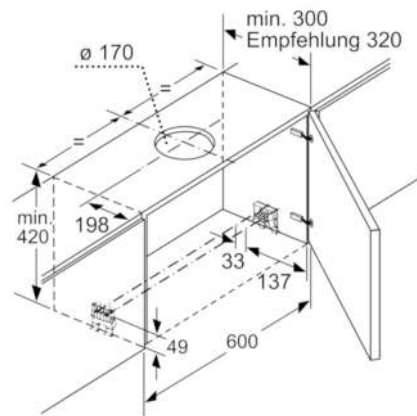

Technische Daten

Bauart :	Auszugsesse
Approbationszertifikate :	CE, VDE
Länge Anschlusskabel (cm) :	175
Nischenmaße (H x B x T) (mm) :	385mm x 524mm x 290mm
Mindestabstand zur Kochstelle Elektro :	430
Mindestabstand zur Kochstelle Gas :	650
Nettogewicht (kg) :	11,311
Steuerung :	elektronisch
Regelung der Leistungsstufen :	3-stufig + 2 Intensiv
Max. Gebläseleistung-Abluftbetrieb (m ³ /h) :	400
Gebläseleistung bei Intensivstufe-Umluftbetrieb :	480
Max. Gebläseleistung-Umluftbetrieb (m ³ /h) :	290
Gebläseleistung bei Intensivstufe-Abluftbetrieb (m ³ /h) :	700
Anzahl der Lampen (Stck) :	2
Schallleistung (dB(A) re 1 pW) :	54
Durchmesser des Abluftstutzens (mm) :	120 / 150
Material des Fettfilters :	Edelstahl waschbar
EAN-Nummer :	4242002878263
Anschlusswert (W) :	146
Absicherung (A) :	10
Spannung (V) :	220-240
Frequenz (Hz) :	60; 50
Steckerart :	Schuko-/Gardy.m.Erdung
Art der Installation :	Integrierbar

Technische Informationen

- Zum Einbau in einen 60 cm breiten Spezial-Oberschrank
- Schnellmontagebefestigung
- Griffleiste als Sonderzubehör erhältlich
- Für Umluftbetrieb ist ein Erstausrüstungspaket oder CleanAir-Modul (Sonderzubehör) erforderlich
- Maße
- Gerätemaße (HxBxT): 426 x 598 x 290 mm
- Einbaumaße (HxBxT): 385 x 524 x 290 mm
- Abluftstutzen Ø 150 mm (Ø 120 mm beiliegend)
- Gesamtanschlusswert: 146 W

Serie | 6 Dunstabzüge

DFR067T50 Edelstahl 60 cm Flachschirmhaube

Tiefenanpassung des Filterauszuges bis 29 mm möglich

Maße in mm

Maße in mm

Maße in mm

Maße in mm

Maße in mm

Maße in mm

Serie | 6 Dunstabzüge

DFR067T50 Edelstahl
60 cm
Flachschirmhaube

Maße in mm