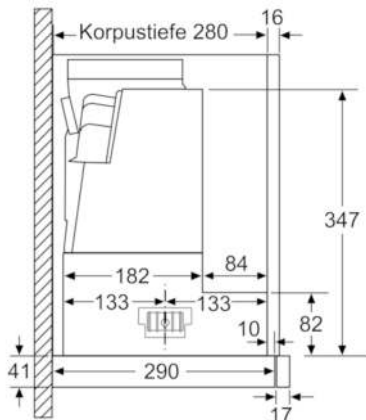

Technische Daten

Bauart :	Auszugsesse
Approbationszertifikate :	CE, VDE
Länge Anschlusskabel (cm) :	175
Nischenmaße (H x B x T) (mm) :	385mm x 524mm x 290mm
Mindestabstand zur Kochstelle Elektro :	430
Mindestabstand zur Kochstelle Gas :	650
Nettogewicht (kg) :	11,311
Steuerung :	elektronisch
Regelung der Leistungsstufen :	3-stufig + 2 Intensiv
Max. Gebläseleistung-Abluftbetrieb (m ³ /h) :	400
Gebläseleistung bei Intensivstufe-Umluftbetrieb :	480
Max. Gebläseleistung-Umluftbetrieb (m ³ /h) :	290
Gebläseleistung bei Intensivstufe-Abluftbetrieb (m ³ /h) :	700
Anzahl der Lampen (Stck) :	2
Schallleistung (dB(A) re 1 pW) :	54
Durchmesser des Abluftstutzens (mm) :	120 / 150
Material des Fettfilters :	Edelstahl waschbar
EAN-Nummer :	4242002878263
Anschlusswert (W) :	146
Absicherung (A) :	10
Spannung (V) :	220-240
Frequenz (Hz) :	60; 50
Steckerart :	Schuko-/Gardy.m.Erdung
Art der Installation :	Integrierbar

Technische Informationen

- Zum Einbau in einen 60 cm breiten Spezial-Oberschrank
- Schnellmontagebefestigung
- Griffleiste als Sonderzubehör erhältlich
- Für Umluftbetrieb ist ein Erstausrüstungspaket oder CleanAir-Modul (Sonderzubehör) erforderlich
- Maße
- Gerätemaße (HxBxT): 426 x 598 x 290 mm
- Einbaumaße (HxBxT): 385 x 524 x 290 mm
- Abluftstutzen Ø 150 mm (Ø 120 mm beiliegend)
- Gesamtanschlusswert: 146 W

Serie | 6 Dunstabzüge

DFR067T50 Edelstahl 60 cm Flachschirmhaube

Tiefenanpassung des Filterauszuges bis 29 mm möglich

Maße in mm

Maße in mm

Maße in mm

Maße in mm

Maße in mm

Maße in mm

Serie | 6 Dunstabzüge

DFR067T50 Edelstahl
60 cm
Flachschirmhaube

Maße in mm