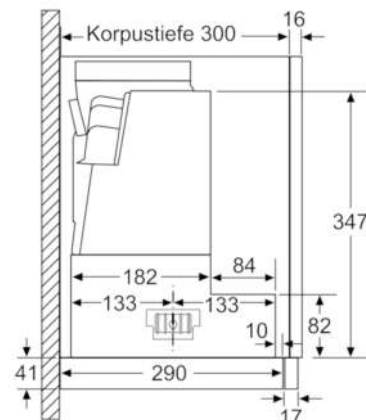

Technische Daten

Bauart :	Auszugsesse
Approbationszertifikate :	CE, VDE
Länge Anschlusskabel (cm) :	175
Nischenmaße (H x B x T) (mm) :	385mm x 524mm x 290mm
Mindestabstand zur Kochstelle Elektro :	430
Mindestabstand zur Kochstelle Gas :	650
Nettogewicht (kg) :	11,311
Steuerung :	elektronisch
Regelung der Leistungsstufen :	3-stufig + 2 Intensiv
Max. Gebläseleistung-Abluftbetrieb (m ³ /h) :	400
Gebläseleistung bei Intensivstufe-Umluftbetrieb :	480
Max. Gebläseleistung-Umluftbetrieb (m ³ /h) :	290
Gebläseleistung bei Intensivstufe-Abluftbetrieb (m ³ /h) :	700
Anzahl der Lampen (Stck) :	2
Schallleistung (dB(A) re 1 pW) :	54
Durchmesser des Abluftstutzens (mm) :	120 / 150
Material des Fettfilters :	Edelstahl waschbar
EAN-Nummer :	4242002878263
Anschlusswert (W) :	146
Absicherung (A) :	10
Spannung (V) :	220-240
Frequenz (Hz) :	60; 50
Steckerart :	Schuko-/Gardy.m.Erdung
Art der Installation :	Integrierbar

Technische Informationen

- Zum Einbau in einen 60 cm breiten Spezial-Oberschrank
- Schnellmontagebefestigung
- Griffleiste als Sonderzubehör erhältlich
- Für Umluftbetrieb ist ein Erstausrüstungspaket oder CleanAir-Modul (Sonderzubehör) erforderlich
- Maße
- Gerätemaße (HxBxT): 426 x 598 x 290 mm
- Einbaumaße (HxBxT): 385 x 524 x 290 mm
- Abluftstutzen Ø 150 mm (Ø 120 mm beiliegend)
- Gesamtanschlusswert: 146 W

Serie | 6 Dunstabzüge

DFR067T50 Edelstahl 60 cm Flachschirmhaube

Tiefenanpassung des Filterauszuges bis 29 mm möglich

Maße in mm

Maße in mm

Maße in mm

Maße in mm

Maße in mm

Maße in mm

Serie | 6 Dunstabzüge

DFR067T50 Edelstahl
60 cm
Flachschirmhaube

Maße in mm