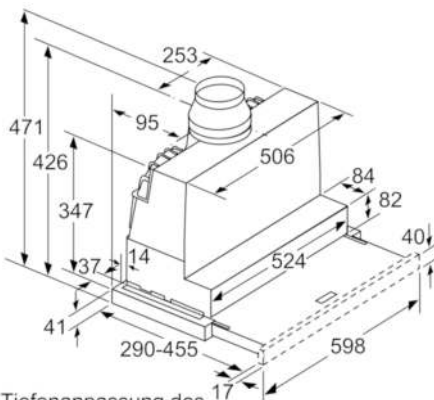

#### Technische Informationen

- Zum Einbau in einen 60 cm breiten Spezial-Oberschrank
- Schnellmontagebefestigung
- Griffleiste als Sonderzubehör erhältlich
- Für Umluftbetrieb ist ein Erstausrüstungspaket oder CleanAir-Modul (Sonderzubehör) erforderlich
- Maße
- Gerätemaße (HxBxT): 426 x 598 x 290 mm
- Einbaumaße (HxBxT): 385 x 524 x 290 mm
- Abluftstutzen Ø 150 mm (Ø 120 mm beiliegend)
- Gesamtanschlusswert: 146 W

## Serie | 4 Dunstabzüge

DFR067A50 grau-metallic

60 cm

Flachschirmhaube

Tiefenanpassung des Filterauszuges bis 29 mm möglich  
Maße in mm

Maße in mm

Maße in mm

Maße in mm

Maße in mm

Maße in mm

**Serie | 4 Dunstabzüge****DFR067A50 grau-metallic****60 cm****Flachschirmhaube**

Maße in mm