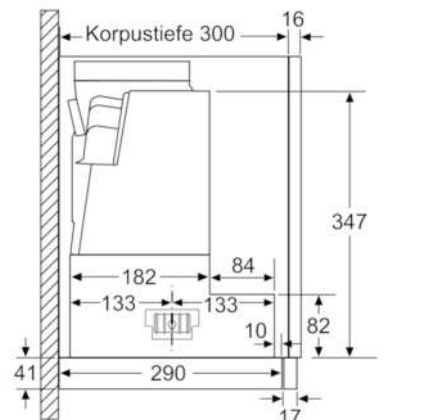

**Technische Daten**

Bauart :	Auszugsesse
Approbationszertifikate :	CE, Ukraine, VDE
Länge Anschlusskabel (cm) :	175
Nischenmaße (H x B x T) (mm) :	385mm x 524mm x 290mm
Mindestabstand zur Kochstelle Elektro :	430
Mindestabstand zur Kochstelle Gas :	650
Nettogewicht (kg) :	10,261
Steuerung :	elektronisch
Max. Gebläseleistung-Abluftbetrieb (m <sup>3</sup> /h) :	400
Gebläseleistung bei Intensivstufe-Umluftbetrieb :	490
Max. Gebläseleistung-Umluftbetrieb (m <sup>3</sup> /h) :	300
Gebläseleistung bei Intensivstufe-Abluftbetrieb (m <sup>3</sup> /h) :	740
Anzahl der Lampen (Stck) :	2
Schalleistung (dB(A) re 1 pW) :	55
Durchmesser des Abluftstutzens (mm) :	120 / 150
Material des Fettfilters :	Aluminium
EAN-Nummer :	4242002878126
Anschlusswert (W) :	146
Absicherung (A) :	10
Spannung (V) :	220-240
Frequenz (Hz) :	50; 60
Steckerart :	Schuko-/Gardy.m.Erdung
Art der Installation :	Integrierbar

#### Technische Informationen

- Zum Einbau in einen 60 cm breiten Spezial-Oberschrank
- Schnellmontagebefestigung
- Griffleiste als Sonderzubehör erhältlich
- Für Umluftbetrieb ist ein Erstausrüstungspaket oder CleanAir-Modul (Sonderzubehör) erforderlich
- Maße
- Gerätemaße (HxBxT): 426 x 598 x 290 mm
- Einbaumaße (HxBxT): 385 x 524 x 290 mm
- Abluftstutzen Ø 150 mm (Ø 120 mm beiliegend)
- Gesamtanschlusswert: 146 W

## Serie | 4 Dunstabzüge

DFR067A50 grau-metallic

60 cm

Flachschirmhaube

Tiefenanpassung des Filterauszuges bis 29 mm möglich  
Maße in mm

Maße in mm

Maße in mm

Maße in mm

Maße in mm

Maße in mm

**Serie | 4 Dunstabzüge****DFR067A50 grau-metallic****60 cm****Flachschirmhaube**

Maße in mm