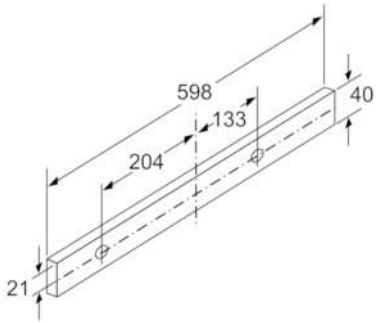

#### Technische Informationen

- Zum Einbau in einen 60 cm breiten Spezial-Oberschrank
- Schnellmontagebefestigung
- Griffleiste als Sonderzubehör erhältlich
- Für Umluftbetrieb ist ein Erstausrüstungspaket oder CleanAir-Modul (Sonderzubehör) erforderlich
- Maße
- Gerätemaße (HxBxT): 426 x 598 x 290 mm
- Einbaumaße (HxBxT): 385 x 524 x 290 mm
- Abluftstutzen Ø 150 mm (Ø 120 mm beiliegend)
- Gesamtanschlusswert: 146 W

## Serie | 4 Dunstabzüge

DFR067A50 grau-metallic

60 cm

Flachschirmhaube

Tiefenanpassung des Filterauszuges bis 29 mm möglich  
Maße in mm

Maße in mm

Maße in mm

Maße in mm

Maße in mm

Maße in mm

**Serie | 4 Dunstabzüge****DFR067A50 grau-metallic****60 cm****Flachschirmhaube**

Maße in mm