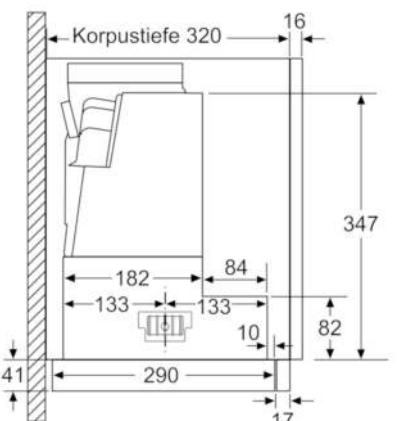

**Technische Daten**

Bauart :	Auszugsesse
Approbationszertifikate :	CE, Ukraine, VDE
Länge Anschlusskabel (cm) :	175
Nischenmaße (H x B x T) (mm) :	385mm x 524mm x 290mm
Mindestabstand zur Kochstelle Elektro :	430
Mindestabstand zur Kochstelle Gas :	650
Nettogewicht (kg) :	10,261
Steuerung :	elektronisch
Max. Gebläseleistung-Abluftbetrieb (m <sup>3</sup> /h) :	400
Gebläseleistung bei Intensivstufe-Umluftbetrieb :	490
Max. Gebläseleistung-Umluftbetrieb (m <sup>3</sup> /h) :	300
Gebläseleistung bei Intensivstufe-Abluftbetrieb (m <sup>3</sup> /h) :	740
Anzahl der Lampen (Stck) :	2
Schalleistung (dB(A) re 1 pW) :	55
Durchmesser des Abluftstutzens (mm) :	120 / 150
Material des Fettfilters :	Aluminium
EAN-Nummer :	4242002878126
Anschlusswert (W) :	146
Absicherung (A) :	10
Spannung (V) :	220-240
Frequenz (Hz) :	50; 60
Steckerart :	Schuko-/Gardy.m.Erdung
Art der Installation :	Integrierbar

#### Technische Informationen

- Zum Einbau in einen 60 cm breiten Spezial-Oberschrank
- Schnellmontagebefestigung
- Griffleiste als Sonderzubehör erhältlich
- Für Umluftbetrieb ist ein Erstausrüstungspaket oder CleanAir-Modul (Sonderzubehör) erforderlich
- Maße
- Gerätemaße (HxBxT): 426 x 598 x 290 mm
- Einbaumaße (HxBxT): 385 x 524 x 290 mm
- Abluftstutzen Ø 150 mm (Ø 120 mm beiliegend)
- Gesamtanschlusswert: 146 W

## Serie | 4 Dunstabzüge

DFR067A50 grau-metallic

60 cm

Flachschirmhaube

Tiefenanpassung des Filterauszuges bis 29 mm möglich  
Maße in mm

Maße in mm

Maße in mm

Maße in mm

Maße in mm

Maße in mm

**Serie | 4 Dunstabzüge****DFR067A50 grau-metallic****60 cm****Flachschirmhaube**

Maße in mm