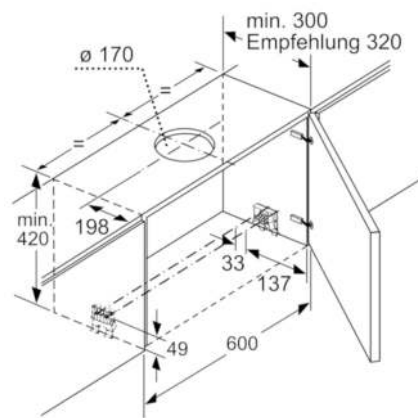

#### Technische Informationen

- Zum Einbau in einen 60 cm breiten Spezial-Oberschrank
- Schnellmontagebefestigung
- Griffleiste als Sonderzubehör erhältlich
- Für Umluftbetrieb ist ein Erstausrüstungspaket oder CleanAir-Modul (Sonderzubehör) erforderlich
- Maße
- Gerätemaße (HxBxT): 426 x 598 x 290 mm
- Einbaumaße (HxBxT): 385 x 524 x 290 mm
- Abluftstutzen Ø 150 mm (Ø 120 mm beiliegend)
- Gesamtanschlusswert: 146 W

## Serie | 4 Dunstabzüge

DFR067A50 grau-metallic

60 cm

Flachschirmhaube

Tiefenanpassung des Filterauszuges bis 29 mm möglich  
Maße in mm

Maße in mm

Maße in mm

Maße in mm

Maße in mm

Maße in mm

**Serie | 4 Dunstabzüge****DFR067A50 grau-metallic****60 cm****Flachschirmhaube**

Maße in mm