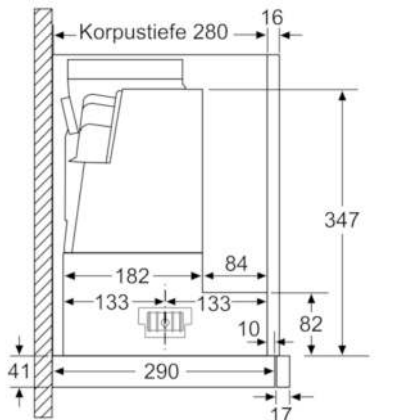

**Technische Daten**

Bauart :	Auszugsesse
Approbationszertifikate :	CE, Ukraine, VDE
Länge Anschlusskabel (cm) :	175
Nischenmaße (H x B x T) (mm) :	385mm x 524mm x 290mm
Mindestabstand zur Kochstelle Elektro :	430
Mindestabstand zur Kochstelle Gas :	650
Nettogewicht (kg) :	10,261
Steuerung :	elektronisch
Max. Gebläseleistung-Abluftbetrieb (m <sup>3</sup> /h) :	400
Gebläseleistung bei Intensivstufe-Umluftbetrieb :	490
Max. Gebläseleistung-Umluftbetrieb (m <sup>3</sup> /h) :	300
Gebläseleistung bei Intensivstufe-Abluftbetrieb (m <sup>3</sup> /h) :	740
Anzahl der Lampen (Stck) :	2
Schalleistung (dB(A) re 1 pW) :	55
Durchmesser des Abluftstutzens (mm) :	120 / 150
Material des Fettfilters :	Aluminium
EAN-Nummer :	4242002878126
Anschlusswert (W) :	146
Absicherung (A) :	10
Spannung (V) :	220-240
Frequenz (Hz) :	50; 60
Steckerart :	Schuko-/Gardy.m.Erdung
Art der Installation :	Integrierbar

#### Technische Informationen

- Zum Einbau in einen 60 cm breiten Spezial-Oberschrank
- Schnellmontagebefestigung
- Griffleiste als Sonderzubehör erhältlich
- Für Umluftbetrieb ist ein Erstausrüstungspaket oder CleanAir-Modul (Sonderzubehör) erforderlich
- Maße
- Gerätemaße (HxBxT): 426 x 598 x 290 mm
- Einbaumaße (HxBxT): 385 x 524 x 290 mm
- Abluftstutzen Ø 150 mm (Ø 120 mm beiliegend)
- Gesamtanschlusswert: 146 W

## Serie | 4 Dunstabzüge

DFR067A50 grau-metallic

60 cm

Flachschirmhaube

Tiefenanpassung des Filterauszuges bis 29 mm möglich  
Maße in mm

Maße in mm

Maße in mm

Maße in mm

Maße in mm

Maße in mm

**Serie | 4 Dunstabzüge****DFR067A50 grau-metallic****60 cm****Flachschirmhaube**

Maße in mm