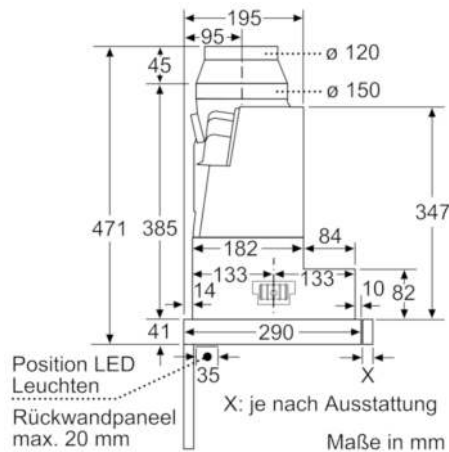

**Technische Daten**

Bauart :	Auszugsesse
Approbationszertifikate :	CE, Ukraine, VDE
Länge Anschlusskabel (cm) :	175
Nischenmaße (H x B x T) (mm) :	385mm x 524mm x 290mm
Mindestabstand zur Kochstelle Elektro :	430
Mindestabstand zur Kochstelle Gas :	650
Nettogewicht (kg) :	10,261
Steuerung :	elektronisch
Max. Gebläseleistung-Abluftbetrieb (m <sup>3</sup> /h) :	400
Gebläseleistung bei Intensivstufe-Umluftbetrieb :	490
Max. Gebläseleistung-Umluftbetrieb (m <sup>3</sup> /h) :	300
Gebläseleistung bei Intensivstufe-Abluftbetrieb (m <sup>3</sup> /h) :	740
Anzahl der Lampen (Stck) :	2
Schalleistung (dB(A) re 1 pW) :	55
Durchmesser des Abluftstutzens (mm) :	120 / 150
Material des Fettfilters :	Aluminium
EAN-Nummer :	4242002878126
Anschlusswert (W) :	146
Absicherung (A) :	10
Spannung (V) :	220-240
Frequenz (Hz) :	50; 60
Steckerart :	Schuko-/Gardy.m.Erdung
Art der Installation :	Integrierbar

#### Technische Informationen

- Zum Einbau in einen 60 cm breiten Spezial-Oberschrank
- Schnellmontagebefestigung
- Griffleiste als Sonderzubehör erhältlich
- Für Umluftbetrieb ist ein Erstausrüstungspaket oder CleanAir-Modul (Sonderzubehör) erforderlich
- Maße
- Gerätemaße (HxBxT): 426 x 598 x 290 mm
- Einbaumaße (HxBxT): 385 x 524 x 290 mm
- Abluftstutzen Ø 150 mm (Ø 120 mm beiliegend)
- Gesamtanschlusswert: 146 W

## Serie | 4 Dunstabzüge

DFR067A50 grau-metallic

60 cm

Flachschirmhaube

Tiefenanpassung des Filterauszuges bis 29 mm möglich  
Maße in mm

Maße in mm

Maße in mm

Maße in mm

Maße in mm

Maße in mm

**Serie | 4 Dunstabzüge****DFR067A50 grau-metallic****60 cm****Flachschirmhaube**

Maße in mm