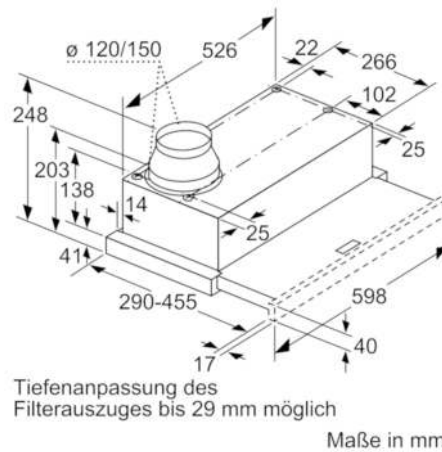

Serie | 2 Dunstabzüge

DFM064W50 grau-metallic

60 cm

Flachschirmhaube