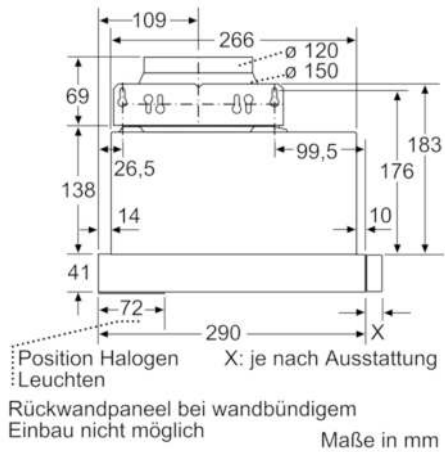

Serie | 2 Dunstabzüge

DFM064W50 grau-metallic

60 cm

Flachschirmhaube