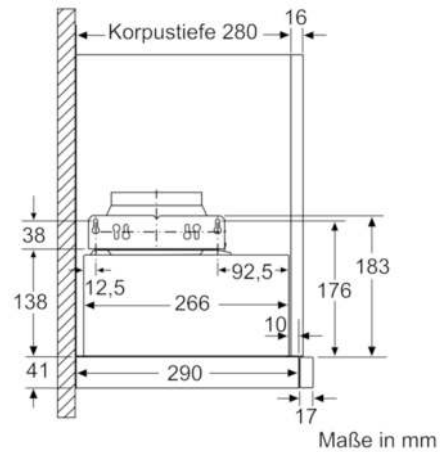

Technische Daten

Bauart :	Auszugsesse
Approbationszertifikate :	CE, Morocco, Ukraine, VDE
Länge Anschlusskabel (cm) :	175
Nischenmaße (H x B x T) (mm) :	162mm x 526mm x 290mm
Mindestabstand zur Kochstelle Elektro :	430
Mindestabstand zur Kochstelle Gas :	650
Nettogewicht (kg) :	8,613
Steuerung :	mechanisch
Regelung der Leistungsstufen :	3
Max. Gebläseleistung-Abluftbetrieb (m ³ /h) :	400
Max. Gebläseleistung-Umluftbetrieb (m ³ /h) :	190
Anzahl der Lampen (Stck) :	2
Schallleistung (dB(A) re 1 pW) :	68
Durchmesser des Abluftstutzens (mm) :	150 / 120
Material des Fettfilters :	Aluminium
EAN-Nummer :	4242002872674
Anschlusswert (W) :	145
Absicherung (A) :	10
Spannung (V) :	220-240
Frequenz (Hz) :	50
Steckerart :	Schuko-/Gardy.m.Erdung
Art der Installation :	Integrierbar

Technische Informationen

- Zum Einbau in einen 60 cm breiten Spezial-Oberschrank
- Für Umluftbetrieb ist ein Starterset (Sonderzubehör) erforderlich
- Maße
- Gesamtanschlusswert: 145 W
- Abluftstutzen Ø 150 mm (Ø 120 mm beiliegend)
- Einbaumaße (HxBxT): 162 x 526 x 290 mm
- Gerätemaße (HxBxT): 203 x 598 x 290 mm

Serie | 2 Dunstabzüge

DFM064W50 grau-metallic

60 cm

Flachschirmhaube

Serie | 2 Dunstabzüge**DFM064W50 grau-metallic****60 cm****Flachschirmhaube**

Maße in mm