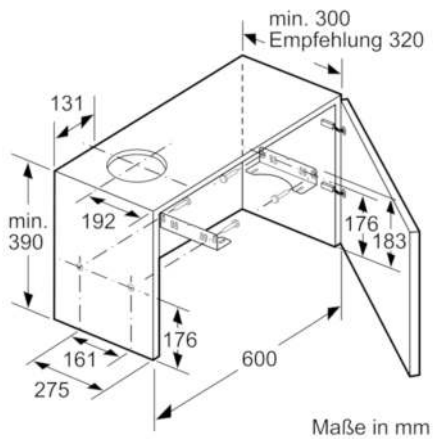

Serie | 2 Dunstabzüge

DFM064W50 grau-metallic

60 cm

Flachschirmhaube