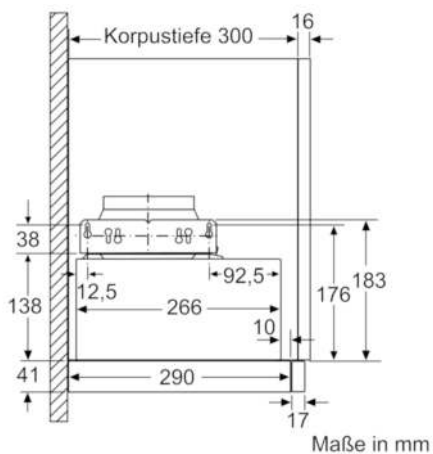

Technische Daten

Bauart :	Auszugsesse
Approbationszertifikate :	CE, Morocco, Ukraine, VDE
Länge Anschlusskabel (cm) :	175
Nischenmaße (H x B x T) (mm) :	162mm x 526mm x 290mm
Mindestabstand zur Kochstelle Elektro :	430
Mindestabstand zur Kochstelle Gas :	650
Nettogewicht (kg) :	8,613
Steuerung :	mechanisch
Regelung der Leistungsstufen :	3
Max. Gebläseleistung-Abluftbetrieb (m ³ /h) :	400
Max. Gebläseleistung-Umluftbetrieb (m ³ /h) :	190
Anzahl der Lampen (Stck) :	2
Schallleistung (dB(A) re 1 pW) :	68
Durchmesser des Abluftstutzens (mm) :	150 / 120
Material des Fettfilters :	Aluminium
EAN-Nummer :	4242002872674
Anschlusswert (W) :	145
Absicherung (A) :	10
Spannung (V) :	220-240
Frequenz (Hz) :	50
Steckerart :	Schuko-/Gardy.m.Erdung
Art der Installation :	Integrierbar

Technische Informationen

- Zum Einbau in einen 60 cm breiten Spezial-Oberschrank
- Für Umluftbetrieb ist ein Starterset (Sonderzubehör) erforderlich
- Maße
- Gesamtanschlusswert: 145 W
- Abluftstutzen Ø 150 mm (Ø 120 mm beiliegend)
- Einbaumaße (HxBxT): 162 x 526 x 290 mm
- Gerätemaße (HxBxT): 203 x 598 x 290 mm

Serie | 2 Dunstabzüge

DFM064W50 grau-metallic

60 cm

Flachschirmhaube

Serie | 2 Dunstabzüge**DFM064W50 grau-metallic****60 cm****Flachschirmhaube**

Maße in mm