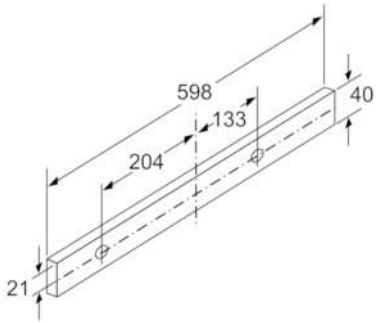

Serie | 2 Dunstabzüge

DFM064W50 grau-metallic

60 cm

Flachschirmhaube

Maße in mm