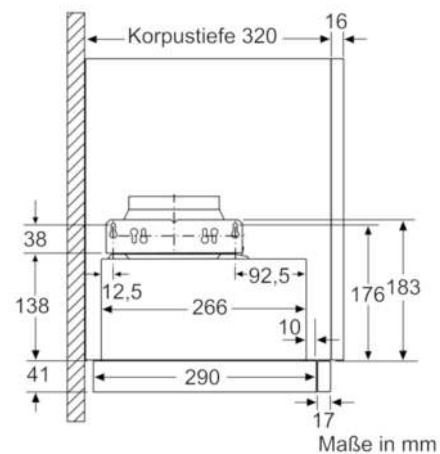

Technische Daten

Bauart :	Auszugsesse
Approbationszertifikate :	CE, Morocco, Ukraine, VDE
Länge Anschlusskabel (cm) :	175
Nischenmaße (H x B x T) (mm) :	162mm x 526mm x 290mm
Mindestabstand zur Kochstelle Elektro :	430
Mindestabstand zur Kochstelle Gas :	650
Nettogewicht (kg) :	8,613
Steuerung :	mechanisch
Regelung der Leistungsstufen :	3
Max. Gebläseleistung-Abluftbetrieb (m ³ /h) :	400
Max. Gebläseleistung-Umluftbetrieb (m ³ /h) :	190
Anzahl der Lampen (Stck) :	2
Schallleistung (dB(A) re 1 pW) :	68
Durchmesser des Abluftstutzens (mm) :	150 / 120
Material des Fettfilters :	Aluminium
EAN-Nummer :	4242002872674
Anschlusswert (W) :	145
Absicherung (A) :	10
Spannung (V) :	220-240
Frequenz (Hz) :	50
Steckerart :	Schuko-/Gardy.m.Erdung
Art der Installation :	Integrierbar

Technische Informationen

- Zum Einbau in einen 60 cm breiten Spezial-Oberschrank
- Für Umluftbetrieb ist ein Starterset (Sonderzubehör) erforderlich
- Maße
- Gesamtanschlusswert: 145 W
- Abluftstutzen Ø 150 mm (Ø 120 mm beiliegend)
- Einbaumaße (HxBxT): 162 x 526 x 290 mm
- Gerätemaße (HxBxT): 203 x 598 x 290 mm

Serie | 2 Dunstabzüge

DFM064W50 grau-metallic

60 cm

Flachschirmhaube

Serie | 2 Dunstabzüge**DFM064W50 grau-metallic****60 cm****Flachschirmhaube**

Maße in mm