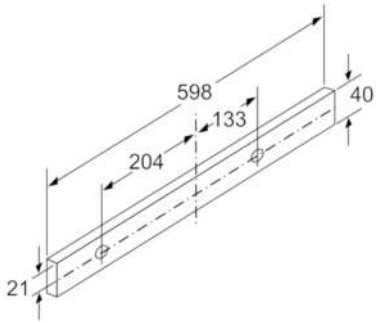

Serie | 2 Dunstabzüge

DFL064W50 grau-metallic

60 cm

Flachschirmhaube

Maße in mm