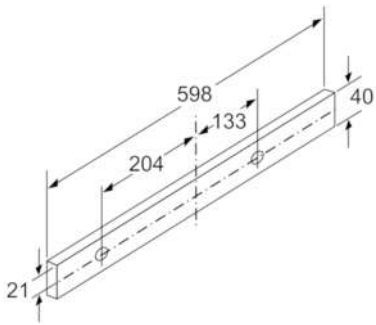

Serie | 4 Dunstabzüge

DFL064A50 grau-metallic

60 cm

Flachschirmhaube

Maße in mm