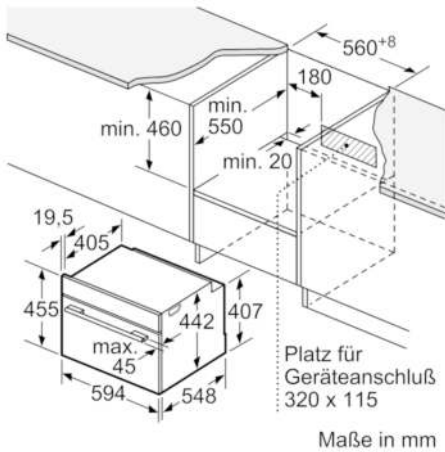

Serie | 8 Mikrowellengeräte

CNG6764S6 Edelstahl Kompaktbackofen mit Mikrowelle