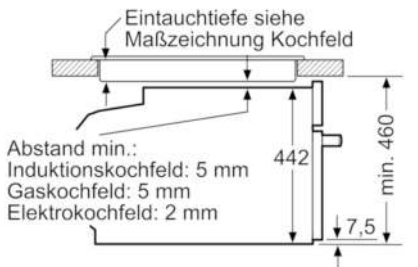

Einbau mit einem Kochfeld.