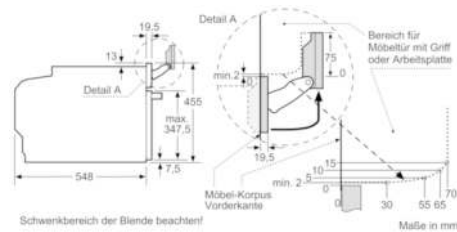

Serie | 8 Mikrowellengeräte

CNG6764S6 Edelstahl Kompaktbackofen mit Mikrowelle