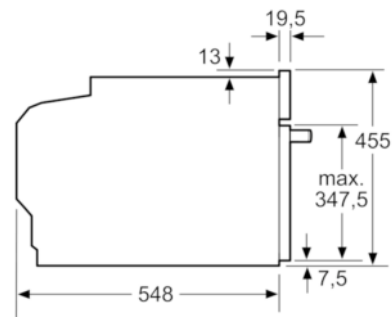

Technische Daten

Art des Mikrowellengerätes :	Kombinationsbetrieb mit Mikrowelle
Steuerung :	elektronisch
Frontfarbe :	Edelstahl
Abmessungen des Gerätes (mm) :	455 x 594 x 548
Abmessungen des Garraumes (mm) :	237.0 x 480 x 392.0
Länge Anschlusskabel (cm) :	150
Nettogewicht (kg) :	35,927
Bruttogewicht (kg) :	38,0
EAN-Nummer :	4242002817453
Max. Mikrowellenleistung (W) :	900
Anschlusswert (W) :	3600
Absicherung (A) :	16
Spannung (V) :	220-240
Frequenz (Hz) :	50; 60
Steckerart :	Schuko-/Gardy.m.Erdung

Zubehörträger / Auszugssystem:

- Backofen mit Einhängestell, Auszug nicht nachrüstbar

Zubehör

- 1 x Kombirost, 1 x Universalpfanne

Technische Info:

- Gerätemaße (HxBxT): 455 x 594 x 548 mm
- Nischenmaße (HxBxT): 455 mm x 560 mm x 550 mm
- Länge Netzkabel: 150 cm
- Gesamtanschlusswert Elektro: 3.6 kW
- „Maße und Einbauhinweise zu diesem Gerät gemäß
technischer Zeichnung beachten“

Serie | 8 Mikrowellengeräte

CMG676BS1 Edelstahl Kompaktbackofen mit Mikrowelle

Maße in mm

Maße in mm

Einbau mit einem Kochfeld.

Maße in mm

Wird das Kompaktgerät unter einem Kochfeld eingebaut, muss folgende Arbeitsplattenstärke (ggf. inkl. Unterkonstruktion) beachtet werden.