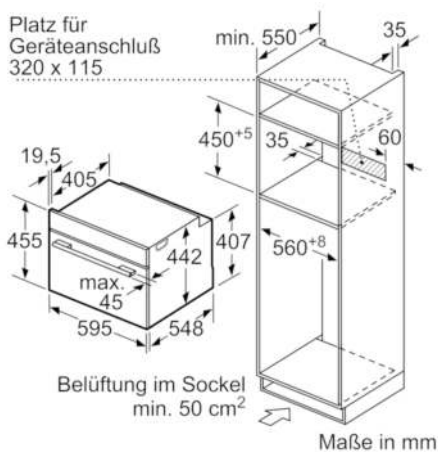

Technische Daten

Art des Mikrowellengerätes :	Kombinationsbetrieb mit Mikrowelle
Steuerung :	elektronisch
Frontfarbe :	Edelstahl
Abmessungen des Gerätes (mm) :	455 x 594 x 548
Abmessungen des Garraumes (mm) :	237.0 x 480 x 392.0
Länge Anschlusskabel (cm) :	150
Nettogewicht (kg) :	35,927
Bruttogewicht (kg) :	38,0
EAN-Nummer :	4242002817453
Max. Mikrowellenleistung (W) :	900
Anschlusswert (W) :	3600
Absicherung (A) :	16
Spannung (V) :	220-240
Frequenz (Hz) :	50; 60
Steckerart :	Schuko-/Gardy.m.Erdung

Zubehörträger / Auszugssystem:

- Backofen mit Einhängestell, Auszug nicht nachrüstbar

Zubehör

- 1 x Kombirost, 1 x Universalpfanne

Technische Info:

- Gerätemaße (HxBxT): 455 x 594 x 548 mm
- Nischenmaße (HxBxT): 455 mm x 560 mm x 550 mm
- Länge Netzkabel: 150 cm
- Gesamtanschlusswert Elektro: 3.6 kW
- „Maße und Einbauhinweise zu diesem Gerät gemäß
technischer Zeichnung beachten“

Serie | 8 Mikrowellengeräte

CMG676BS1 Edelstahl Kompaktbackofen mit Mikrowelle

Maße in mm

Maße in mm

Einbau mit einem Kochfeld.

Maße in mm

Wird das Kompaktgerät unter einem Kochfeld eingebaut, muss folgende Arbeitsplattenstärke (ggf. inkl. Unterkonstruktion) beachtet werden.

Kochfeld-Typ	min. Arbeitsplattenstärke	
	aufgesetzt	flächenbündig
Induktionskochfeld	42 mm	43 mm
Vollflächen-Induktionskochfeld	52 mm	53 mm
Gaskochfeld	32 mm	43 mm
Elektrokochfeld	32 mm	35 mm

Maße in mm