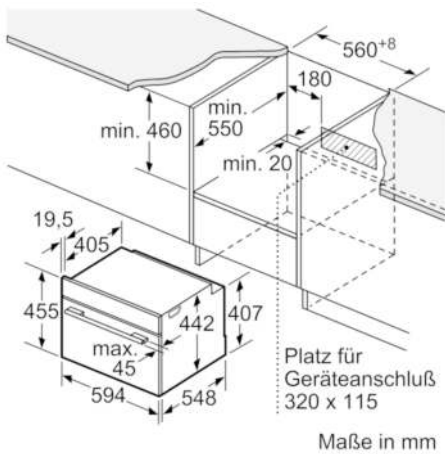

Technische Daten

Art des Mikrowellengerätes :	Kombinationsbetrieb mit Mikrowelle
Steuerung :	elektronisch
Frontfarbe :	Edelstahl
Abmessungen des Gerätes (mm) :	455 x 594 x 548
Abmessungen des Garraumes (mm) :	237.0 x 480 x 392.0
Länge Anschlusskabel (cm) :	150
Nettogewicht (kg) :	35,927
Bruttogewicht (kg) :	38,0
EAN-Nummer :	4242002817453
Max. Mikrowellenleistung (W) :	900
Anschlusswert (W) :	3600
Absicherung (A) :	16
Spannung (V) :	220-240
Frequenz (Hz) :	50; 60
Steckerart :	Schuko-/Gardy.m.Erdung

Zubehörträger / Auszugssystem:

- Backofen mit Einhängestell, Auszug nicht nachrüstbar

Zubehör

- 1 x Kombirost, 1 x Universalpfanne

Technische Info:

- Gerätemaße (HxBxT): 455 x 594 x 548 mm
- Nischenmaße (HxBxT): 455 mm x 560 mm x 550 mm
- Länge Netzkabel: 150 cm
- Gesamtanschlusswert Elektro: 3.6 kW
- „Maße und Einbauhinweise zu diesem Gerät gemäß
technischer Zeichnung beachten“

Serie | 8 Mikrowellengeräte

CMG676BS1 Edelstahl Kompaktbackofen mit Mikrowelle

Maße in mm

Maße in mm

Einbau mit einem Kochfeld.

Maße in mm

Wird das Kompaktgerät unter einem Kochfeld eingebaut, muss folgende Arbeitsplattenstärke (ggf. inkl. Unterkonstruktion) beachtet werden.