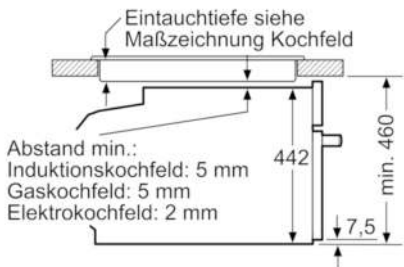

Technische Daten

Art des Mikrowellengerätes :	Kombinationsbetrieb mit Mikrowelle
Steuerung :	elektronisch
Frontfarbe :	Edelstahl
Abmessungen des Gerätes (mm) :	455 x 594 x 548
Abmessungen des Garraumes (mm) :	237.0 x 480 x 392.0
Länge Anschlusskabel (cm) :	150
Nettogewicht (kg) :	35,927
Bruttogewicht (kg) :	38,0
EAN-Nummer :	4242002817453
Max. Mikrowellenleistung (W) :	900
Anschlusswert (W) :	3600
Absicherung (A) :	16
Spannung (V) :	220-240
Frequenz (Hz) :	50; 60
Steckerart :	Schuko-/Gardy.m.Erdung

Zubehörträger / Auszugssystem:

- Backofen mit Einhängestell, Auszug nicht nachrüstbar

Zubehör

- 1 x Kombirost, 1 x Universalpfanne

Technische Info:

- Gerätemaße (HxBxT): 455 x 594 x 548 mm
- Nischenmaße (HxBxT): 455 mm x 560 mm x 550 mm
- Länge Netzkabel: 150 cm
- Gesamtanschlusswert Elektro: 3.6 kW
- „Maße und Einbauhinweise zu diesem Gerät gemäß
technischer Zeichnung beachten“

Serie | 8 Mikrowellengeräte

CMG676BS1 Edelstahl Kompaktbackofen mit Mikrowelle

Maße in mm

Maße in mm

Einbau mit einem Kochfeld.

Maße in mm

Wird das Kompaktgerät unter einem Kochfeld eingebaut, muss folgende Arbeitsplattenstärke (ggf. inkl. Unterkonstruktion) beachtet werden.

Kochfeld-Typ	min. Arbeitsplattenstärke	
	aufgesetzt	flächenbündig
Induktionskochfeld	42 mm	43 mm
Vollflächen-Induktionskochfeld	52 mm	53 mm
Gaskochfeld	32 mm	43 mm
Elektrokochfeld	32 mm	35 mm

Maße in mm