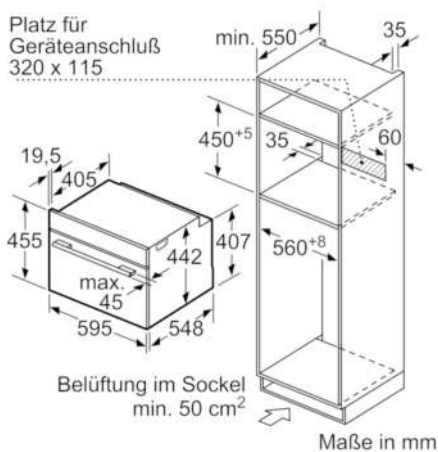

Technische Daten

Art des Mikrowellengerätes :	Kombinationsbetrieb mit Mikrowelle
Steuerung :	elektronisch
Frontfarbe :	Schwarz
Abmessungen des Gerätes (mm) :	455 x 594 x 548
Abmessungen des Garraumes (mm) :	237.0 x 480 x 392.0
Länge Anschlusskabel (cm) :	150
Nettogewicht (kg) :	35,927
Bruttogewicht (kg) :	38,0
EAN-Nummer :	4242002818672
Max. Mikrowellenleistung (W) :	900
Anschlusswert (W) :	3600
Absicherung (A) :	16
Spannung (V) :	220-240
Frequenz (Hz) :	60; 50
Steckerart :	Schuko-/Gardy.m.Erdung

Technische Info:

- Gerätemaße (HxBxT): 455 x 594 x 548 mm
- Nischenmaße (HxBxT): 455 mm x 560 mm x 550 mm
- Länge Netzkabel: 150 cm
- Gesamtanschlusswert Elektro: 3.6 kW
- „Maße und Einbauhinweise zu diesem Gerät gemäß technischer Zeichnung beachten“

Maße in mm