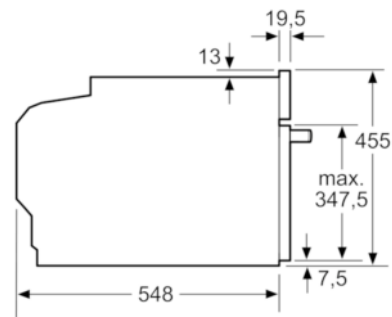

Technische Daten

Art des Mikrowellengerätes :	Kombinationsbetrieb mit Mikrowelle
Steuerung :	elektronisch
Frontfarbe :	Schwarz
Abmessungen des Gerätes (mm) :	455 x 594 x 548
Abmessungen des Garraumes (mm) :	237.0 x 480 x 392.0
Länge Anschlusskabel (cm) :	150
Nettogewicht (kg) :	35,927
Bruttogewicht (kg) :	38,0
EAN-Nummer :	4242002818672
Max. Mikrowellenleistung (W) :	900
Anschlusswert (W) :	3600
Absicherung (A) :	16
Spannung (V) :	220-240
Frequenz (Hz) :	60; 50
Steckerart :	Schuko-/Gardy.m.Erdung

Technische Info:

- Gerätemaße (HxBxT): 455 x 594 x 548 mm
- Nischenmaße (HxBxT): 455 mm x 560 mm x 550 mm
- Länge Netzkabel: 150 cm
- Gesamtanschlusswert Elektro: 3.6 kW
- „Maße und Einbauhinweise zu diesem Gerät gemäß technischer Zeichnung beachten“

Zubehör

- 1 x Kombirost, 1 x Universalpfanne

Serie | 8 Mikrowellengeräte

CMG676BB1 Vulkan Schwarz Kompaktbackofen mit Mikrowelle

Maße in mm

Maße in mm

Einbau mit einem Kochfeld.

Maße in mm

Maße in mm