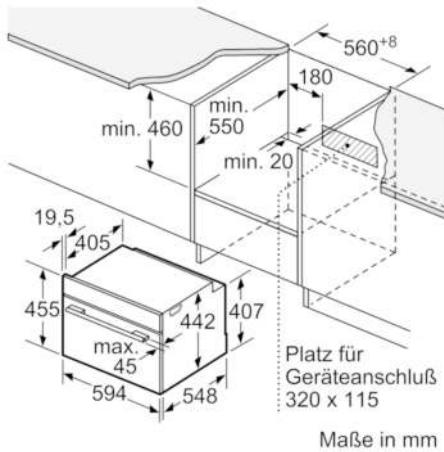

Serie | 8 Mikrowellengeräte

CMG676BB1 Vulkan Schwarz Kompaktbackofen mit Mikrowelle

Maße in mm