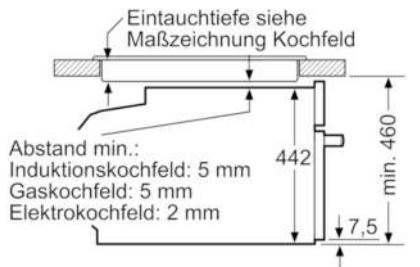

Technische Daten

Art des Mikrowellengerätes :	Kombinationsbetrieb mit Mikrowelle
Steuerung :	elektronisch
Frontfarbe :	Schwarz
Abmessungen des Gerätes (mm) :	455 x 594 x 548
Abmessungen des Garraumes (mm) :	237.0 x 480 x 392.0
Länge Anschlusskabel (cm) :	150
Nettogewicht (kg) :	35,927
Bruttogewicht (kg) :	38,0
EAN-Nummer :	4242002818672
Max. Mikrowellenleistung (W) :	900
Anschlusswert (W) :	3600
Absicherung (A) :	16
Spannung (V) :	220-240
Frequenz (Hz) :	60; 50
Steckerart :	Schuko-/Gardy.m.Erdung

Technische Info:

- Gerätemaße (HxBxT): 455 x 594 x 548 mm
- Nischenmaße (HxBxT): 455 mm x 560 mm x 550 mm
- Länge Netzkabel: 150 cm
- Gesamtanschlusswert Elektro: 3.6 kW
- „Maße und Einbauhinweise zu diesem Gerät gemäß technischer Zeichnung beachten“

Zubehör

- 1 x Kombirost, 1 x Universalpfanne

Serie | 8 Mikrowellengeräte

CMG676BB1 Vulkan Schwarz Kompaktbackofen mit Mikrowelle

Maße in mm

Maße in mm

Einbau mit einem Kochfeld.

Maße in mm

Maße in mm