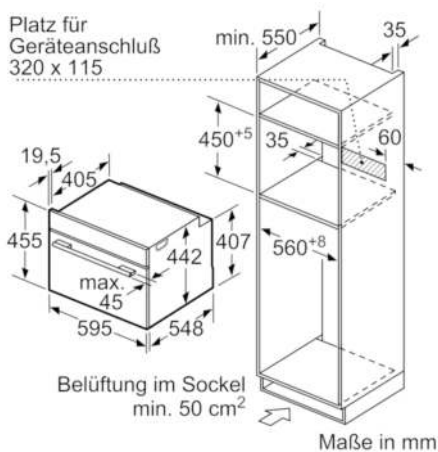

Technische Daten

Art des Mikrowellengerätes :	Kombinationsbetrieb mit Mikrowelle
Steuerung :	elektronisch
Frontfarbe :	Edelstahl
Abmessungen des Gerätes (mm) :	455 x 594 x 548
Abmessungen des Garraumes (mm) :	237.0 x 480 x 392.0
Länge Anschlusskabel (cm) :	150
Nettogewicht (kg) :	35,427
Bruttogewicht (kg) :	38,0
EAN-Nummer :	4242002807430
Max. Mikrowellenleistung (W) :	900
Anschlusswert (W) :	3600
Absicherung (A) :	16
Spannung (V) :	220-240
Frequenz (Hz) :	60; 50
Steckerart :	Schuko-/Gardy.m.Erdung

Technische Info:

- Gerätemaße (HxBxT): 455 x 594 x 548 mm
- Nischenmaße (HxBxT): 455 mm x 560 mm x 550 mm
- Länge Netzkabel: 150 cm
- Gesamtanschlusswert Elektro: 3.6 kW
- „Maße und Einbauhinweise zu diesem Gerät gemäß technischer Zeichnung beachten“

Maße in mm

Maße in mm

Einbau mit einem Kochfeld.

Maße in mm

Wird das Kompaktgerät unter einem Kochfeld eingebaut, muss folgende Arbeitsplattenstärke (ggf. inkl. Unterkonstruktion) beachtet werden.

Kochfeld-Typ	min. Arbeitsplattenstärke	
	aufgesetzt	flächenbündig
Induktionskochfeld	42 mm	43 mm
Vollflächen-Induktionskochfeld	52 mm	53 mm
Gaskochfeld	32 mm	43 mm
Elektrokochfeld	32 mm	35 mm

Maße in mm