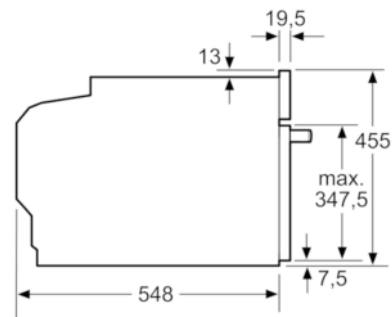

Technische Daten

Art des Mikrowellengerätes :	Kombinationsbetrieb mit Mikrowelle
Steuerung :	elektronisch
Frontfarbe :	Edelstahl
Abmessungen des Gerätes (mm) :	455 x 594 x 548
Abmessungen des Garraumes (mm) :	237.0 x 480 x 392.0
Länge Anschlusskabel (cm) :	150
Nettogewicht (kg) :	35,427
Bruttogewicht (kg) :	38,0
EAN-Nummer :	4242002807430
Max. Mikrowellenleistung (W) :	900
Anschlusswert (W) :	3600
Absicherung (A) :	16
Spannung (V) :	220-240
Frequenz (Hz) :	60; 50
Steckerart :	Schuko-/Gardy.m.Erdung

Technische Info:

- Gerätemaße (HxBxT): 455 x 594 x 548 mm
- Nischenmaße (HxBxT): 455 mm x 560 mm x 550 mm
- Länge Netzkabel: 150 cm
- Gesamtanschlusswert Elektro: 3.6 kW
- „Maße und Einbauhinweise zu diesem Gerät gemäß technischer Zeichnung beachten“

Maße in mm

Maße in mm

Einbau mit einem Kochfeld.

Maße in mm

Wird das Kompaktgerät unter einem Kochfeld eingebaut, muss folgende Arbeitsplattenstärke (ggf. inkl. Unterkonstruktion) beachtet werden.

Kochfeld-Typ	min. Arbeitsplattenstärke	
	aufgesetzt	flächenbündig
Induktionskochfeld	42 mm	43 mm
Vollflächen-Induktionskochfeld	52 mm	53 mm
Gaskochfeld	32 mm	43 mm
Elektrokochfeld	32 mm	35 mm

Maße in mm