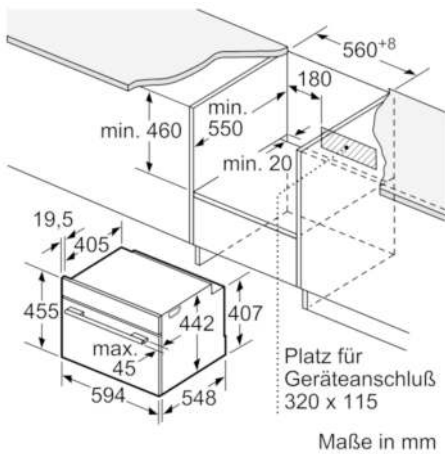

Technische Daten

Art des Mikrowellengerätes :	Kombinationsbetrieb mit Mikrowelle
Steuerung :	elektronisch
Frontfarbe :	Edelstahl
Abmessungen des Gerätes (mm) :	455 x 594 x 548
Abmessungen des Garraumes (mm) :	237.0 x 480 x 392.0
Länge Anschlusskabel (cm) :	150
Nettogewicht (kg) :	35,427
Bruttogewicht (kg) :	38,0
EAN-Nummer :	4242002807430
Max. Mikrowellenleistung (W) :	900
Anschlusswert (W) :	3600
Absicherung (A) :	16
Spannung (V) :	220-240
Frequenz (Hz) :	60; 50
Steckerart :	Schuko-/Gardy.m.Erdung

Technische Info:

- Gerätemaße (HxBxT): 455 x 594 x 548 mm
- Nischenmaße (HxBxT): 455 mm x 560 mm x 550 mm
- Länge Netzkabel: 150 cm
- Gesamtanschlusswert Elektro: 3.6 kW
- „Maße und Einbauhinweise zu diesem Gerät gemäß technischer Zeichnung beachten“

Maße in mm

Maße in mm

Einbau mit einem Kochfeld.

Maße in mm

Wird das Kompaktgerät unter einem Kochfeld eingebaut, muss folgende Arbeitsplattenstärke (ggf. inkl. Unterkonstruktion) beachtet werden.

Kochfeld-Typ	min. Arbeitsplattenstärke	
	aufgesetzt	flächenbündig
Induktionskochfeld	42 mm	43 mm
Vollflächen-Induktionskochfeld	52 mm	53 mm
Gaskochfeld	32 mm	43 mm
Elektrokochfeld	32 mm	35 mm

Maße in mm