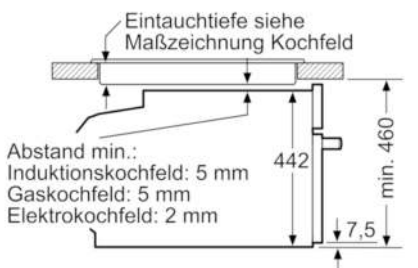

Technische Daten

Art des Mikrowellengerätes :	Kombinationsbetrieb mit Mikrowelle
Steuerung :	elektronisch
Frontfarbe :	Edelstahl
Abmessungen des Gerätes (mm) :	455 x 594 x 548
Abmessungen des Garraumes (mm) :	237.0 x 480 x 392.0
Länge Anschlusskabel (cm) :	150
Nettogewicht (kg) :	35,427
Bruttogewicht (kg) :	38,0
EAN-Nummer :	4242002807430
Max. Mikrowellenleistung (W) :	900
Anschlusswert (W) :	3600
Absicherung (A) :	16
Spannung (V) :	220-240
Frequenz (Hz) :	60; 50
Steckerart :	Schuko-/Gardy.m.Erdung

Technische Info:

- Gerätemaße (HxBxT): 455 x 594 x 548 mm
- Nischenmaße (HxBxT): 455 mm x 560 mm x 550 mm
- Länge Netzkabel: 150 cm
- Gesamtanschlusswert Elektro: 3.6 kW
- „Maße und Einbauhinweise zu diesem Gerät gemäß technischer Zeichnung beachten“

Maße in mm

Maße in mm

Einbau mit einem Kochfeld.

Maße in mm

Wird das Kompaktgerät unter einem Kochfeld eingebaut, muss folgende Arbeitsplattenstärke (ggf. inkl. Unterkonstruktion) beachtet werden.

Kochfeld-Typ	min. Arbeitsplattenstärke	
	aufgesetzt	flächenbündig
Induktionskochfeld	42 mm	43 mm
Vollflächen-Induktionskochfeld	52 mm	53 mm
Gaskochfeld	32 mm	43 mm
Elektrokochfeld	32 mm	35 mm

Maße in mm