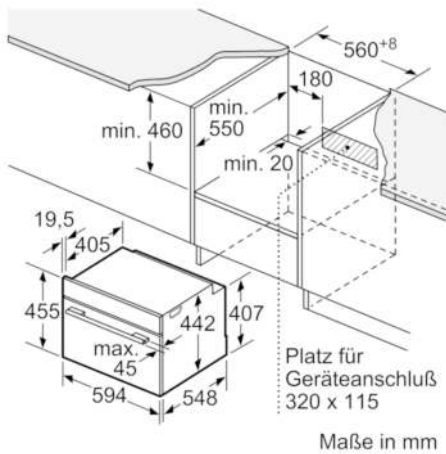

Serie | 8 Mikrowellengeräte

CMG636BS1 Edelstahl Kompaktbackofen mit Mikrowelle