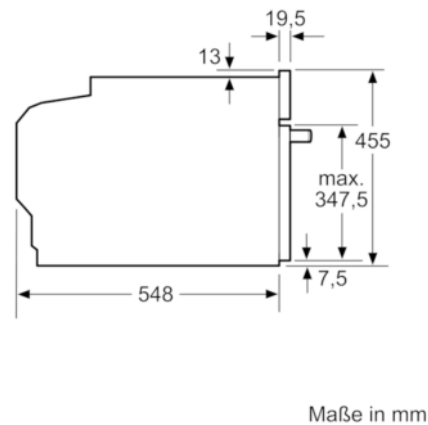

Serie | 8 Mikrowellengeräte

CMG636BS1 Edelstahl Kompaktbackofen mit Mikrowelle