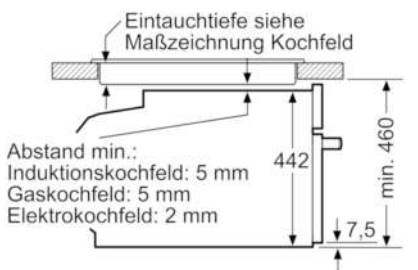

Einbau mit einem Kochfeld.