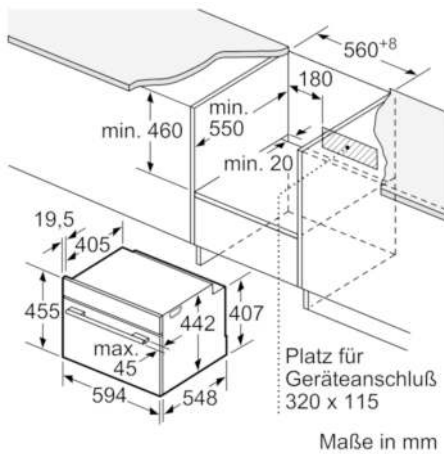

Serie | 8 Mikrowellengeräte

CMG633BW1 Polar Weiß Kompaktbackofen mit Mikrowelle