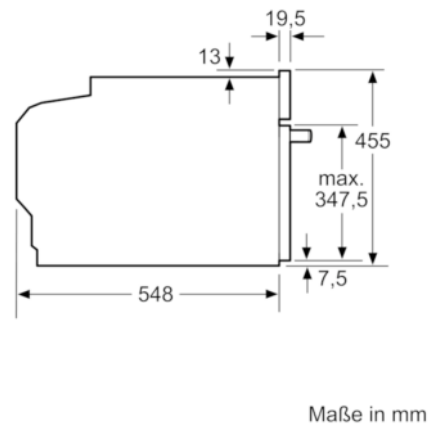

Serie | 8 Mikrowellengeräte

CMG633BW1 Polar Weiß Kompaktbackofen mit Mikrowelle