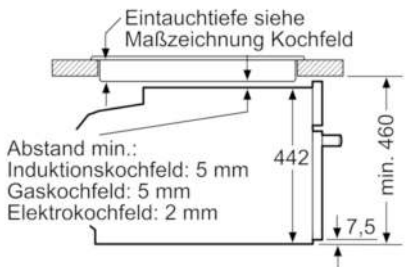

Technische Daten

Art des Mikrowellengerätes :	Kombinationsbetrieb mit Mikrowelle
Steuerung :	elektronisch
Frontfarbe :	Edelstahl
Abmessungen des Gerätes (mm) :	455 x 594 x 548
Abmessungen des Garraumes (mm) :	237.0 x 480 x 392.0
Länge Anschlusskabel (cm) :	150
Nettogewicht (kg) :	35,527
Bruttogewicht (kg) :	38,0
EAN-Nummer :	4242002789149
Max. Mikrowellenleistung (W) :	900
Anschlusswert (W) :	3600
Absicherung (A) :	16
Spannung (V) :	220-240
Frequenz (Hz) :	50; 60
Steckerart :	Schuko-/Gardy.m.Erdung

- Gerätemaße (HxBxT): 455 x 594 x 548 mm
- Nischenmaße (HxBxT): 455 mm x 560 mm x 550 mm
- Länge Netzkabel: 150 cm
- Gesamtanschlusswert Elektro: 3.6 kW
- „Maße und Einbauhinweise zu diesem Gerät gemäß technischer Zeichnung beachten“

Zubehör

- 1 x Kombirost, 1 x Universalpfanne

Serie | 8 Mikrowellengeräte

CMG633BS1 Edelstahl Kompaktbackofen mit Mikrowelle

Einbau mit einem Kochfeld.

Wird das Kompaktgerät unter einem Kochfeld eingebaut, muss folgende Arbeitsplattenstärke (ggf. inkl. Unterkonstruktion) beachtet werden.

Kochfeld-Typ	min. Arbeitsplattenstärke	
	aufgesetzt	flächenbündig
Induktionskochfeld	42 mm	43 mm
Vollflächen-Induktionskochfeld	52 mm	53 mm
Gaskochfeld	32 mm	43 mm
Elektrokochfeld	32 mm	35 mm