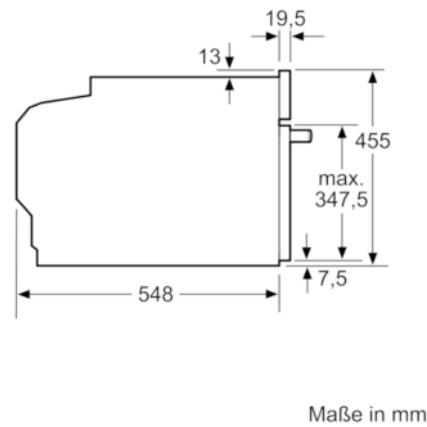

Serie | 8 Mikrowellengeräte

CMG633BS1 Edelstahl Kompaktbackofen mit Mikrowelle