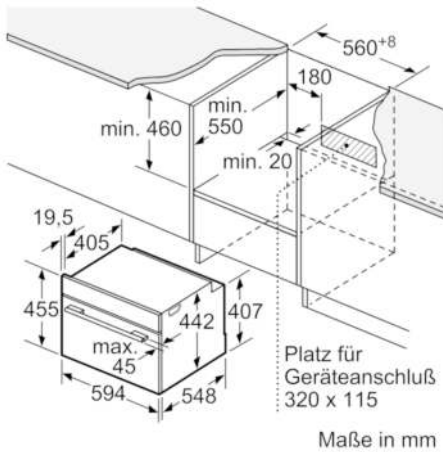

Serie | 8 Mikrowellengeräte

CMG633BS1 Edelstahl Kompaktbackofen mit Mikrowelle