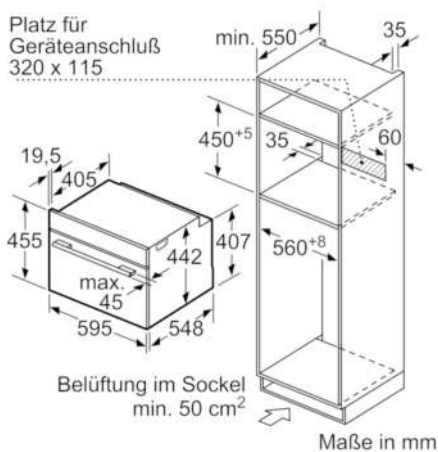

Technische Daten

Art des Mikrowellengerätes :	Kombinationsbetrieb mit Mikrowelle
Steuerung :	elektronisch
Frontfarbe :	Schwarz
Abmessungen des Gerätes (mm) :	455 x 594 x 548
Abmessungen des Garraumes (mm) :	237.0 x 480 x 392.0
Länge Anschlusskabel (cm) :	150
Nettogewicht (kg) :	35,327
Bruttogewicht (kg) :	38,0
EAN-Nummer :	4242002807393
Max. Mikrowellenleistung (W) :	900
Anschlusswert (W) :	3600
Absicherung (A) :	16
Spannung (V) :	220-240
Frequenz (Hz) :	50; 60
Steckerart :	Schuko-/Gardy.m.Erdung

Technische Info:

- Gerätemaße (HxBxT): 455 x 594 x 548 mm
- Nischenmaße (HxBxT): 455 mm x 560 mm x 550 mm
- Länge Netzkabel: 150 cm
- Gesamtanschlusswert Elektro: 3.6 kW
- „Maße und Einbauhinweise zu diesem Gerät gemäß technischer Zeichnung beachten“

Maße in mm