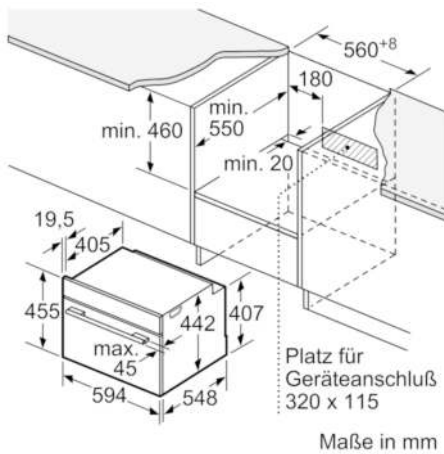

Serie | 8 Mikrowellengeräte

CMG633BB1 Vulkan Schwarz Kompaktbackofen mit Mikrowelle

Maße in mm