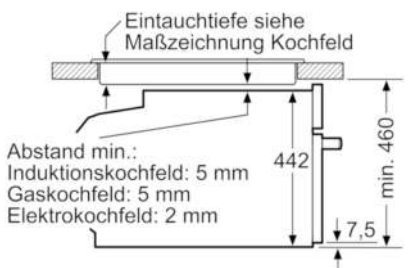

Einbau mit einem Kochfeld.

Maße in mm

Wird das Kompaktgerät unter einem Kochfeld eingebaut, muss folgende Arbeitsplattenstärke (ggf. inkl. Unterkonstruktion) beachtet werden.

Kochfeld-Typ	min. Arbeitsplattenstärke	
	aufgesetzt	flächenbündig
Induktionskochfeld	42 mm	43 mm
Vollflächen-Induktionskochfeld	52 mm	53 mm
Gaskochfeld	32 mm	43 mm
Elektrokochfeld	32 mm	35 mm