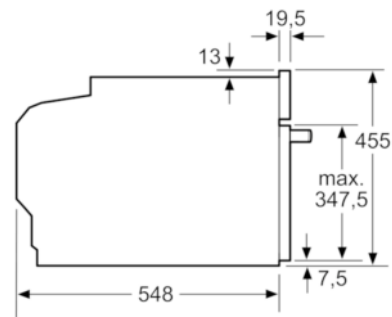

Serie | 8 Mikrowellengeräte

CMG633BB1 Vulkan Schwarz Kompaktbackofen mit Mikrowelle

Maße in mm

Einbau mit einem Kochfeld.

Maße in mm

Wird das Kompaktgerät unter einem Kochfeld eingebaut, muss folgende Arbeitsplattenstärke (ggf. inkl. Unterkonstruktion) beachtet werden.

Kochfeld-Typ	min. Arbeitsplattenstärke	
	aufgesetzt	flächenbündig
Induktionskochfeld	42 mm	43 mm
Vollflächen-Induktionskochfeld	52 mm	53 mm
Gaskochfeld	32 mm	43 mm
Elektrokochfeld	32 mm	35 mm