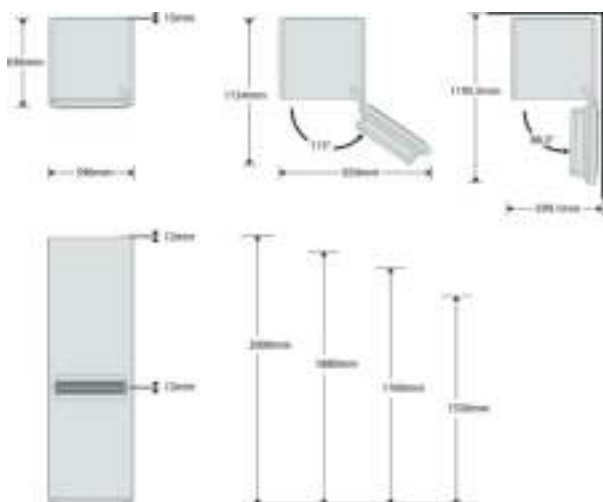

BSNF 8422 0X

12NC: 850526911620

EAN-Nummer: 8003437900556

AUSSTATTUNG

Produktgruppe	Kühl- / Gefrierkombination
Art der Installation	Nicht zutreffend
Steuerung	Elektronisch
Bauform	Standgerät
Farbe Gerät	Optic Inox
Anschlusswert	150
Absicherung	1,2
Spannung	220-240
Frequenz	50
Anzahl Kompressoren	1
Länge Anschlusskabel	200
Steckerart	Schuko
Netto Fassungsvermögen	319
Sternekennezeichnung	4
Gerätehöhe	1888
Gerätebreite	595
Gerätetiefe	663
Höhenverstellung Füße maximal	0
Nettogewicht	67

TECHNISCHE DETAILS

Abtauvorgang im Kühlteil	Frost-frei
Abtauvorgang im Gefrierenteil	Frost-frei
Schnelle Abkühlfunktion	Ja
Schnelle Einfrierfunktion	Ja
Tür offen Anzeige Gefrierenteil	Ja
Temperatur einstellbar	Ja
Temperatur einstellbar Gefrierenteil	Nein
Innenventilator Kühlteil	Ja
Anzahl Auszüge/Körbe	3
Motorischer Automatik Eisbereiter	Nicht zutreffend
Anzahl Ablageflächen Kühlteil	4
Material Ablagen	Glas
Temperaturanzeige Kühlteil	Ohne
Temperaturanzeige Gefrierenteil	Ohne
Anzahl Temperaturzonen	2