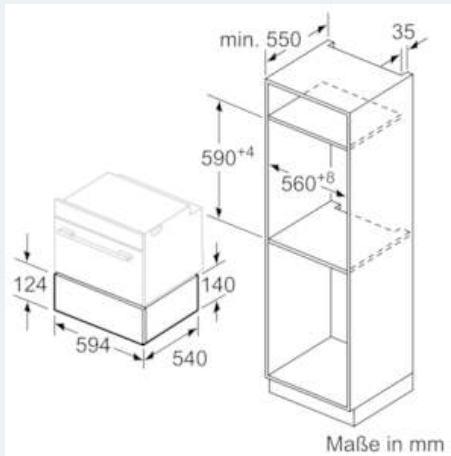

#### Technische Daten

Bauform : Eingebaut  
 Frontfarbe : Edelstahl, Schwarz  
 Fassungsvermögen: Teller (Durchm.:28cm) : 14  
 Fassungsvermögen: Espressotassen : 64  
 Abmessungen des Gerätes (mm) : 140 x 594 x 540  
 Abmessungen des verpackten Gerätes (mm) : 210 x 660 x 660  
 Nischenmaße (H x B x T) (mm) : 140 x 560 x 550  
 EAN-Nummer : 4242003803844  
 Absicherung (A) : 6  
 Spannung (V) : 220-240  
 Frequenz (Hz) : 60; 50  
 Steckerart : Schuko-/Gardy.m.Erdung

**Zubehör**

- 1 x Antirutschmatte

**Technische Info:**

- Länge Netzkabel: 150 cm
- Gesamtanschlusswert Elektro: 0.81 kW
- Nennspannung: 220 - 240 V

**Maße**

- Gerätemaße (HxBxT): 140 x 594 x 540 mm
- Nischenmaße (HxBxT): 140 mm x 560 mm - 568 mm x 550 mm
- „Maße und Einbauhinweise zu diesem Gerät gemäß technischer Zeichnung beachten“

## Maßzeichnungen

Über eine Wärmeschublade können Kompakt-Backöfen mit einer Gerätehöhe von 455 mm eingebaut werden. Ein Zwischenboden ist nicht erforderlich.

Maße in mm

Maße in mm