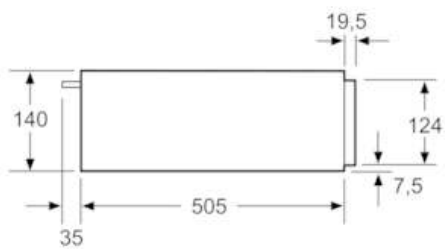

iQ500

Wärmeschublade

BI510CNR0 schwarz, Edelstahl

Maßzeichnungen