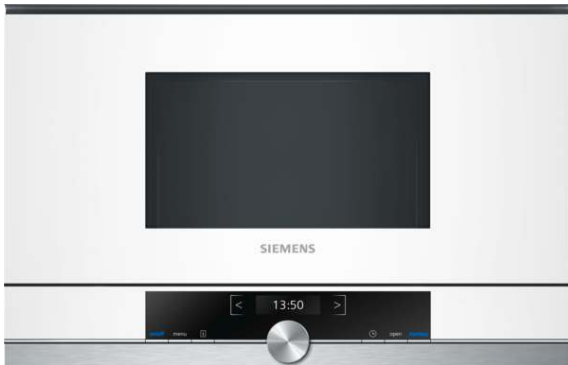

iQ700 Einbaumikrowelle BF634RGW1 weiß

Die 38 cm hohe Einbau-Mikrowelle zum schnellen Auftauen, Aufwärmen oder Zubereiten von Gerichten (innerhalb kürzester Zeit).

- ✓ TFT-Display: gute Lesbarkeit aus jeder Perspektive.
- ✓ cookControl Plus: garantiertes Gelingen für eine Vielzahl von Gerichten.
- ✓ LED-Innenbeleuchtung: ideale und energieeffiziente Ausleuchtung.
- ✓ Wattleistung: leistungsstark und zeitsparend dank bis zu 900 Watt.
- ✓ Die sich seitlich öffnende Drehtür: ideal für den Hocheinbau.

Ausstattung

Technische Daten

Art des Mikrowellengerätes : Nur Mikrowelle
 Steuerung : elektronisch
 Frontfarbe : Weiß
 Abmessungen des Gerätes (mm) : 382 x 594 x 318
 Abmessungen des Garraumes (mm) : 220 x 350 x 270
 Länge Anschlusskabel (cm) : 150
 Nettogewicht (kg) : 16,726
 Bruttogewicht (kg) : 19,0
 EAN-Nummer : 4242003676554
 Max. Mikrowellenleistung (W) : 900
 Anschlusswert (W) : 1220
 Absicherung (A) : 10
 Spannung (V) : 220-240
 Frequenz (Hz) : 50; 60
 Steckerart : Schuko-/Gardy.m.Erdung

Sonderzubehör

HZ6UCC0 Kochbuch

iQ700

Einbaumikrowelle

BF634RGW1 weiß

Ausstattung

Backofentyp und Heizart

- Max. Leistung: 900 W; 5 Mikrowellen-Leistungstufen (90 W, 180 W, 360 W, 600 W, 900 W)
- Garraumvolumen: 21 l

Komfort

- TFT- Display
- cookControl
- Intelligente Inverter-Technologie: die Maximal-Leistung wird bei längerem Betrieb bis auf 600 W reguliert
- LED-Innenbeleuchtung
- Seitlich öffnende Drehtür, Anschlag rechts
- Infotaste