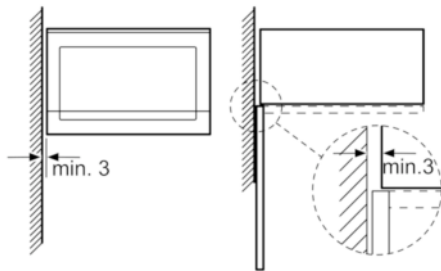

Design

- LED
- Elektronikuhr
- Garraum aus Edelstahl
- links

Zubehör

- 1 x Rost, 1 x Drehteller

Umwelt und Sicherheit

- Sicherheitsabschaltg. Backofen Türkontaktschalter
- Kühlgebläse

Technische Info:

- Hochschrank
- Gesamtanschlusswert Elektro: 1.45 kW
- Länge Netzkabel: 130 cm
- Gerätemaße (HxBxT): 382 x 594 x 388 mm
- Nischenmaße (HxBxT): 382 mm x 560 mm x 550 mm
- „Maße und Einbauhinweise zu diesem Gerät gemäß technischer Zeichnung beachten“

Serie | 6 Mikrowellengeräte

Einbau-Mikrowellengerät mit Grill BEL554MB0 Vulkan Schwarz

Mikrowelle
Eckeinbau

Maße in mm

* 20 mm für Metallfront

Maße in mm

* 20 mm für Metallfront

Maße in mm