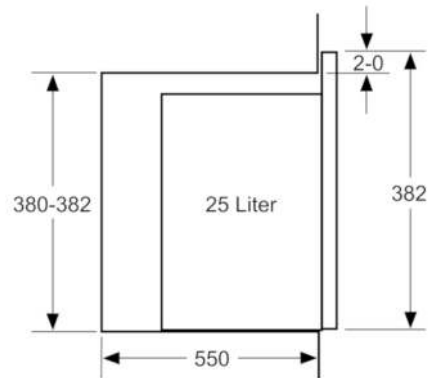

Technische Daten

Art des Mikrowellengerätes :	Mikrowelle+Grill
Steuerung :	elektronisch
Frontfarbe :	Schwarz
Abmessungen des Gerätes (mm) :	382 x 594 x 388
Abmessungen des Garraumes (mm) :	208.0 x 328.0 x 369.0
Länge Anschlusskabel (cm) :	130
Nettogewicht (kg) :	19,445
Bruttogewicht (kg) :	22,0
EAN-Nummer :	4242005039067
Max. Mikrowellenleistung (W) :	900
Anschlusswert (W) :	1450
Absicherung (A) :	10
Spannung (V) :	220-230
Frequenz (Hz) :	50
Steckerart :	Schuko-/Gardy.m.Erdung

Design

- LED
- Elektronikuhr
- Garraum aus Edelstahl
- links

Zubehör

- 1 x Rost, 1 x Drehteller

Umwelt und Sicherheit

- Sicherheitsabschaltg. Backofen Türkontaktschalter
- Kühlgebläse

Technische Info:

- Hochschrank
- Gesamtanschlusswert Elektro: 1.45 kW
- Länge Netzkabel: 130 cm
- Gerätemaße (HxBxT): 382 x 594 x 388 mm
- Nischenmaße (HxBxT): 382 mm x 560 mm x 550 mm
- „Maße und Einbauhinweise zu diesem Gerät gemäß technischer Zeichnung beachten“

Serie | 6 Mikrowellengeräte

Einbau-Mikrowellengerät mit Grill BEL554MB0 Vulkan Schwarz

Mikrowelle
Eckeinbau

Maße in mm

* 20 mm für Metallfront

Maße in mm

* 20 mm für Metallfront

Maße in mm

Maße in mm