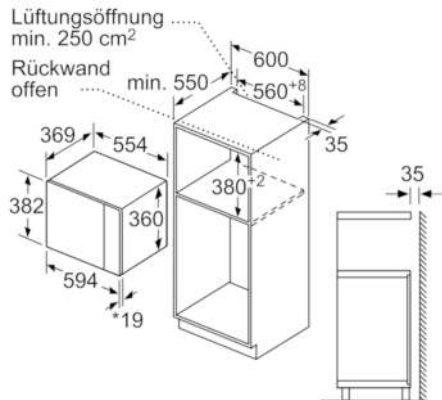

Technische Daten

Art des Mikrowellengerätes :	Mikrowelle+Grill
Steuerung :	elektronisch
Frontfarbe :	Schwarz
Abmessungen des Gerätes (mm) :	382 x 594 x 388
Abmessungen des Garraumes (mm) :	208.0 x 328.0 x 369.0
Länge Anschlusskabel (cm) :	130
Nettogewicht (kg) :	19,445
Bruttogewicht (kg) :	22,0
EAN-Nummer :	4242005039067
Max. Mikrowellenleistung (W) :	900
Anschlusswert (W) :	1450
Absicherung (A) :	10
Spannung (V) :	220-230
Frequenz (Hz) :	50
Steckerart :	Schuko-/Gardy.m.Erdung

Design

- LED
- Elektronikuhr
- Garraum aus Edelstahl
- links

Zubehör

- 1 x Rost, 1 x Drehteller

Umwelt und Sicherheit

- Sicherheitsabschaltg. Backofen Türkontaktschalter
- Kühlgebläse

Technische Info:

- Hochschrank
- Gesamtanschlusswert Elektro: 1.45 kW
- Länge Netzkabel: 130 cm
- Gerätemaße (HxBxT): 382 x 594 x 388 mm
- Nischenmaße (HxBxT): 382 mm x 560 mm x 550 mm
- „Maße und Einbauhinweise zu diesem Gerät gemäß technischer Zeichnung beachten“

Serie | 6 Mikrowellengeräte

Einbau-Mikrowellengerät mit Grill BEL554MB0 Vulkan Schwarz

Mikrowelle
Eckeinbau

Maße in mm

* 20 mm für Metallfront

Maße in mm

* 20 mm für Metallfront

Maße in mm

Maße in mm