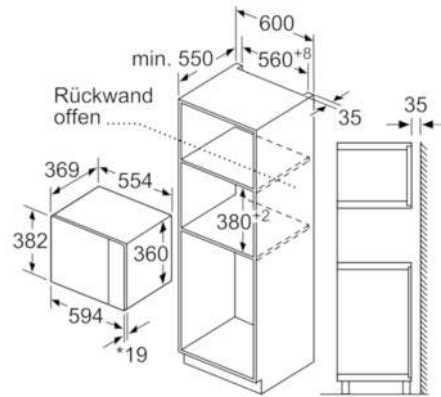

Technische Daten

Art des Mikrowellengerätes :	Mikrowelle+Grill
Steuerung :	elektronisch
Frontfarbe :	Schwarz
Abmessungen des Gerätes (mm) :	382 x 594 x 388
Abmessungen des Garraumes (mm) :	208.0 x 328.0 x 369.0
Länge Anschlusskabel (cm) :	130
Nettogewicht (kg) :	19,445
Bruttogewicht (kg) :	22,0
EAN-Nummer :	4242005039067
Max. Mikrowellenleistung (W) :	900
Anschlusswert (W) :	1450
Absicherung (A) :	10
Spannung (V) :	220-230
Frequenz (Hz) :	50
Steckerart :	Schuko-/Gardy.m.Erdung

Design

- LED
- Elektronikuhr
- Garraum aus Edelstahl
- links

Zubehör

- 1 x Rost, 1 x Drehteller

Umwelt und Sicherheit

- Sicherheitsabschaltg. Backofen Türkontaktschalter
- Kühlgebläse

Technische Info:

- Hochschrank
- Gesamtanschlusswert Elektro: 1.45 kW
- Länge Netzkabel: 130 cm
- Gerätemaße (HxBxT): 382 x 594 x 388 mm
- Nischenmaße (HxBxT): 382 mm x 560 mm x 550 mm
- „Maße und Einbauhinweise zu diesem Gerät gemäß technischer Zeichnung beachten“

Serie | 6 Mikrowellengeräte

Einbau-Mikrowellengerät mit Grill BEL554MB0 Vulkan Schwarz

Mikrowelle
Eckeinbau

Maße in mm

* 20 mm für Metallfront

Maße in mm

* 20 mm für Metallfront

Maße in mm

Maße in mm