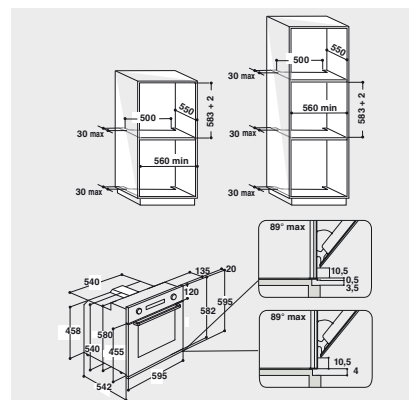

¹ Energieeffizienzklassen-Spektrum von A+++ bis D