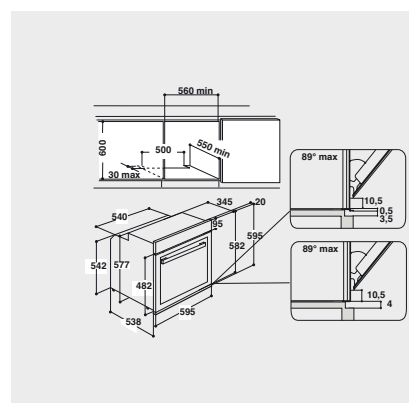

¹ Energieeffizienzklassen-Spektrum von A+++ bis D